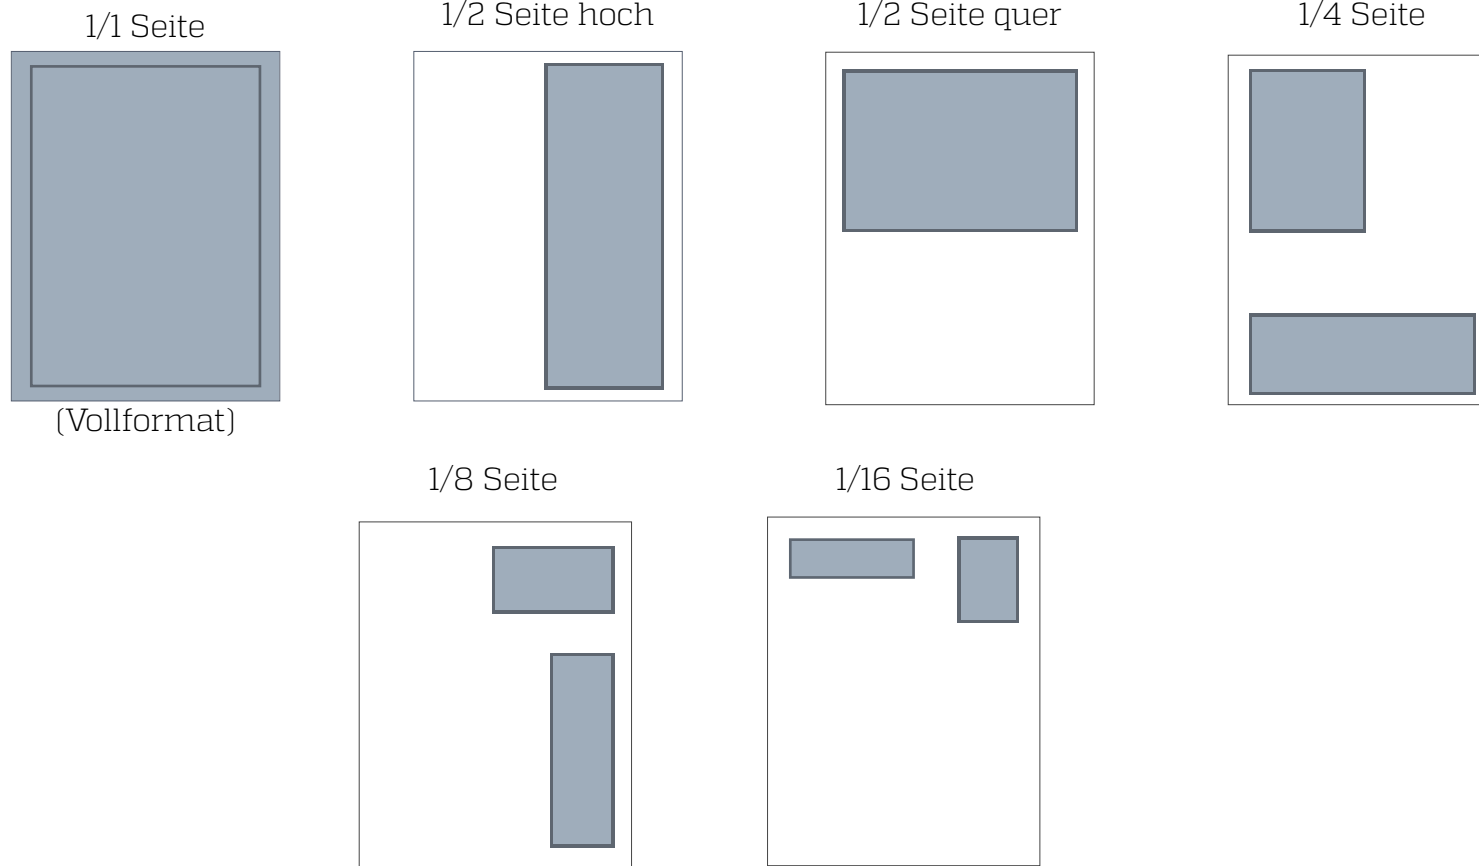

# PRINT WERBEFORMATE

1/1 Seite

1/2 Seite quer

1/4 Seite quer

1/8 Seite quer

## WERBEFORMATE

Format 210 x 280 mm  
Satzspiegel 189 x 253 mm  
1 Spalte 45 mm  
2 Spalten 93 mm