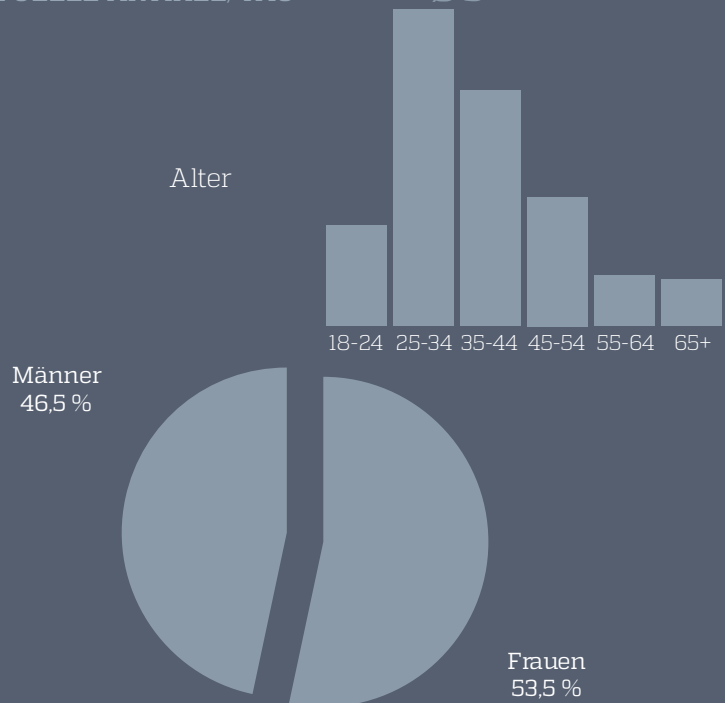

ONLINE

Wir verstecken uns nicht hinter Paywalls, damit jeder kostenfrei auf unser Angebot zugreifen kann. Dank responsive Design erleben die User unsere Texte, Videos und Audiobeiträge auf allen Endgeräten (auch mobil) in gleicher Qualität.

KATEGORIEN:
POLITIK, KULTUR, WIRTSCHAFT, VERKEHR, BLALICHT,SPORT

UNIQUE USER/MONAT **25.000**
SEITENAUFRUFE/MONAT **62.000**
AKTUELLE ARTIKEL/TAG **03**